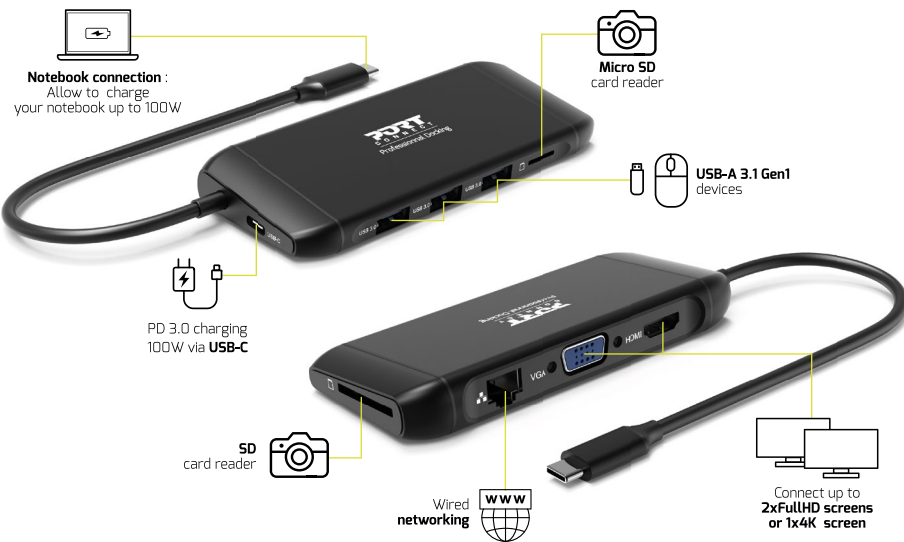

USB-C DUAL SCREEN TRAVEL DOCKING STATION

- Universal USB-C docking station to expand laptop connectivity
- Dual video display up to full HD or 1 video display up to 4K
- Provides up to 100W via USB-C Power Delivery™
- USB-A ports high speed data transfer up to 5Gb/s
- Connects up to 8 peripherals: 1x HDMI, 1xVGA, 3x USB-A 3.0, 1x RJ-45, 1x TF, 1x SD
- Travel size adapted for mobility
- Long USB-C cable to notebook of 50 cm
- PC, Mac®* & Android™ compatible via USB-C
- Plug & Play setup
- Mac address path through, PXE boot and Wake on LAN features

STATION D'ACCUEIL DE VOYAGE USB-C DOUBLE ÉCRAN

- Station d'accueil USB-C universelle pour étendre la connectivité des ordinateurs portables
- Dual affichage vidéo jusqu'à Full HD ou 1 affichage vidéo jusqu'à 4K
- Fournit jusqu'à 100W via USB-C Power Delivery™
- Ports USB-A à haute vitesse de transfert de données jusqu'à 5Gb/s.
- Permet de connecter jusqu'à 8 périphériques : 1x HDMI, 1xVGA, 3x USB-A 3.0, 1x RJ-45, 1x TF, 1x SD
- Format de voyage adapté à la mobilité
- Long câble USB-C de 50 cm vers l'ordinateur portable
- Compatible PC, Mac®* et Android™ via USB-C
- Configuration Plug & Play
- Intercommutation d'adresse Mac, démarrage PXE & WOL

DE Mobile universelle Dockingstation Type C
 • Hochaufl. sendes Display bis zu 4K Ultra HD
 • Liefert bis zu 100 W Leistung über Leistungsreplikator
 • Kompatibel mit Typ-C-Laptop: PC, Mac® und Android™

ES Estación de conexión móvil universal Type C
 • Pantalla de alta resolución hasta 4K Ultra HD
 • Proporciona hasta 100W de alimentación mediante replicador de potencia
 • Compatible con portátiles tipo C: PC, Mac® y Android™