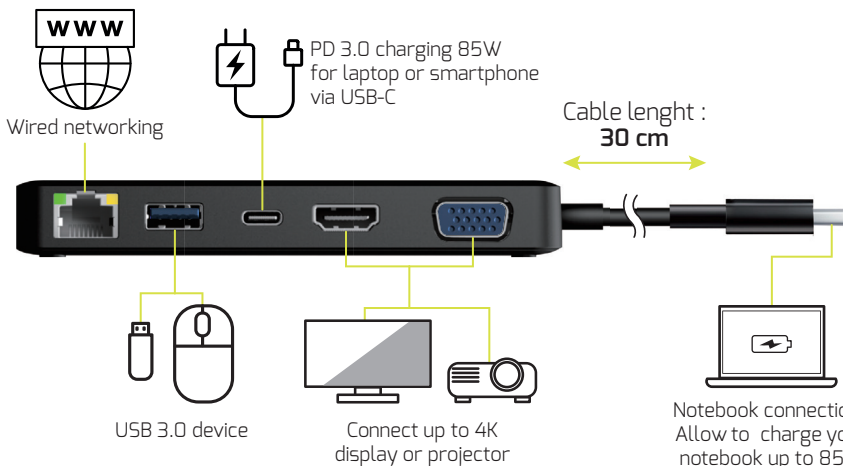

Connect up to 5 peripherals through 1 cable
Connectez jusqu'à 5 périphériques avec 1 câble

Travel format adapted for mobility
Format de voyage adapté à la mobilité

USB-C TRAVEL DOCKING STATION

- Universal USB-C docking station to expand laptop connectivity
- 1 video display HDMI or VGA – Up to 4 K
- Provide up to 85W power distribution (USB-C port)
- Connect up to 5 peripherals : HDMI, VGA, USB-A, USB-C and Ethernet
- Travel size for mobility
- Universal compatibility with USB-C devices
- Longer cable for better flexibility (30 cm)
- Mac & PC compatible

STATION D'ACCUEIL USB-C DE VOYAGE

- Station d'accueil universelle USB-C pour augmenter la connectivité de l'ordinateur
- 1 affichage vidéo HDMI ou VGA – Jusqu'à 4 K
- Fournit jusqu'à 85W d'alimentation via un réplicateur d'énergie (port USB-C)
- Connecte jusqu'à 5 périphériques : HDMI, VGA, USB-A, USB-C et Ethernet
- Format voyage adapté à la mobilité
- Compatibilité universelle avec les appareils USB-C
- Câble plus long pour une meilleure flexibilité (30 cm)
- Compatible avec Mac & PC

TECHNICAL SPECIFICATIONS

PRODUCT NAME	DOCKING TYPE C TRAVEL 1 X 4K PD 85W
REF - EAN	901909 - 3 56704 901909 9
SPECIFICATIONS	<ul style="list-style-type: none"> • USB-C 3.1 - Power Delivery up to 85W • USB-A 3.0 with high-speed data transfer • 1 video display HDMI or VGA • HDMI 2.0 (3840 x 2160 @30Hz) video output • VGA (1920 x 1080 @60Hz) video output • RJ45 Gigabit Ethernet • Compatible with Alt Mode Display • Cable length: 30 cm
CONTENTS	1 x USB Type C docking station 1 x user guide
COMPATIBILITY	<ul style="list-style-type: none"> • Windows & Mac OS • Type C devices
PRODUCT DIMENSIONS Width x Height x Depth	4,7 x 12,3 x 1,3 cm
PRODUCT WEIGHT	45 gr
PACKAGED DIMENSIONS Width x Height x Depth	8 x 16,5 x 2,5 cm
PACKAGED WEIGHT	168 gr
PCB	10
MATERIAL	ABS + PCBA
COUNTRY OF ORIGIN	China
WARRANTY	3 years warranty