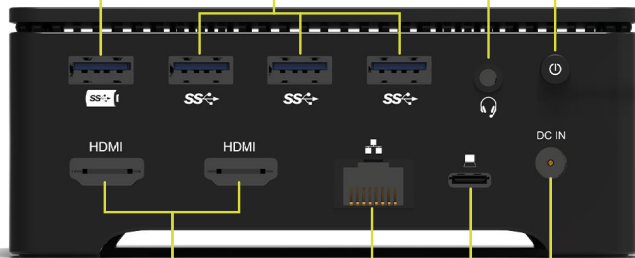

USB-C
+
USB-A

Sécurité lock 
Encoche de sécurité

FOR **USB-C & USB-A**
NOTEBOOK

USB-C & USB-A 2X2K UNIVERSAL OFFICE DOCKING STATION

**USB-A 3.1 Gen 1
BC 1.2 devices**
Appareils USB-A
3.1 Gen 1 BC 1.2

**USB-A 3.1 Gen 1
devices**
Appareils USB-A
3.1 Gen 1

Headphone
Casque audio

Power button
Bouton de démarrage

Connect up to 2x2K screens
Connectez jusqu'à 2 écrans 2K

Wired networking
Réseau filaire

Input power DC 20V/6,5A
Entrée d'énergie DC 20V/6,5A

Provides up to 100W power distribution
fournit jusqu'à 100W d'alimentation

- USB-A & USB-C docking station : expands laptop connectivity and provides up to 100W power distribution
- Double video displays up to 2K - HDMI
- Double connectivity notebooks : USB-C & USB-A
- Manages up to 8 peripherals : 2 screens (HDMI)/1 x Ethernet/4 x USB 3.1 Gen 1 ports/1 x audio jack/1 x USB-C 3.1 Gen 2 port to notebook
- High speed data transfer up to 5Gb/s via the 4 USB-A ports
- Compatible with USB-A & USB-C, PC, Mac® & Chrome OS™ notebooks
- SMI easy monitor management software included
- PXE boot & Wake On LAN feature
- ON/OFF switch button

STATION D'ACCUEIL UNIVERSELLE DE BUREAU USB-C & USB-A 2X2K

- Station d'accueil USB-A & USB-C : augmente la connectivité de l'ordinateur portable et fournit jusqu'à 100W d'alimentation via un réplicateur d'énergie
- Affichage de 2 écrans simultanément jusqu'à 2K - HDMI
- Double connectivité ordinateurs portables : USB-C & USB-A
- Gère jusqu'à 8 périphériques : 2 écrans (HDMI)/1 x Ethernet/4 x USB 3.1 Gen 1 ports/1 x audio jack/1 x USB-C 3.1 Gen 2 port vers notebook
- Transfert de données ultra rapide jusqu'à 5Gb/s via les 4 ports USB-A
- Compatible avec les ordinateurs portables USB-A & USB-C, PC, Mac® & Chrome OS™
- Logiciel SMI de gestion de moniteurs inclus
- Configuration démarrage PXE & Wake On LAN
- Bouton marche/arrêt