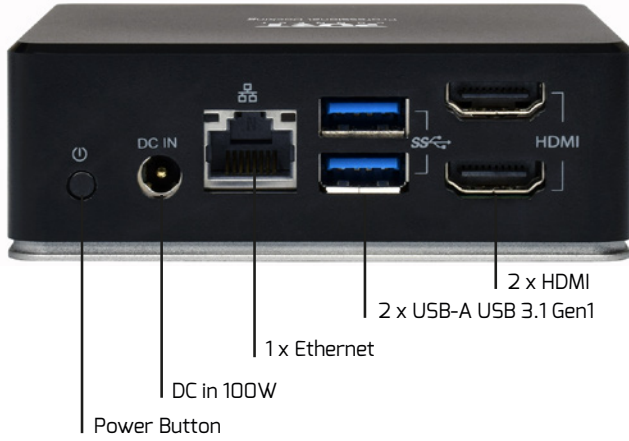

# USB-C & USB-A DUAL VIDEO DOCKING STATION

STATION D'ACCUEIL USB-C & USB-A  
DOUBLE SORTIE VIDÉO

**85W**  
POWER DELIVERY

**USB-C & USB-A**  
cable  
connectivity

**2 x 2K**

**85 W**  
USB-C  
power replicator

- 1 CABLE Type C
- 85W POWER DELIVERY
- 8 ACCESSORIES

**USB-C**  
+  
**USB-A**

**Fixation holes**  
Trous de fixation

**Security lock**  
Encoche de sécurité

FOR **USB-C & USB-A**  
**PC & MAC**

### USB-C & USB-A dual video docking station 2 X 2K

- USB-A & USB-C docking station : expands laptop connectivity and provides up to 85W power distribution
- Double video displays up to 2K - HDMI 1.4 1080p
- Double connectivity notebooks : USB Type C & USB Type A 3.1 Gen 1
- Manages up to 8 peripherals : 2 screens (HDMI)/1 x Ethernet/3 x USB 3.1 Gen 1 ports/1 x audio jack/1 x USB-C Female charging port
- 3 x USB 3.1 Gen 1 ports with high speed data transfer (up to 5GB/s)
- Compatible with USB 3.1 Gen 1 & USB-C, PC and Mac notebooks
- Display Link easy monitor management software included
- PXE Boot feature
- Plug & play setup
- Optional : Mounting supports

### Station d'accueil universelle USB-C & USB-A 2 X 2K

- Station d'accueil USB-A & USB-C : augmente la connectivité de l'ordinateur portable et fournit jusqu'à 85W d'alimentation via un réplicateur d'énergie
- Affichage de 2 écrans simultanément jusqu'à 2K - HDMI 1.4 1080p
- Double connectivité ordinateurs portables : USB Type C & USB Type A 3.1 Gen 1
- Gère jusqu'à 8 périphériques : 2 écrans (HDMI)/1 x Ethernet/3 x USB 3.1 Gen 1 ports/1 x audio jack/1 x USB-C Female charging port
- 3 x USB 3.1 Gen 1 avec transfert de données à haute vitesse (jusqu'à 5 Go/s)
- Compatible avec les ordinateurs portables USB 3.1 Gen 1 & USB-C, PC et Mac
- Logiciel de gestion de moniteurs inclus
- PXE Boot feature
- Configuration Plug & Play
- Option : Supports de montage