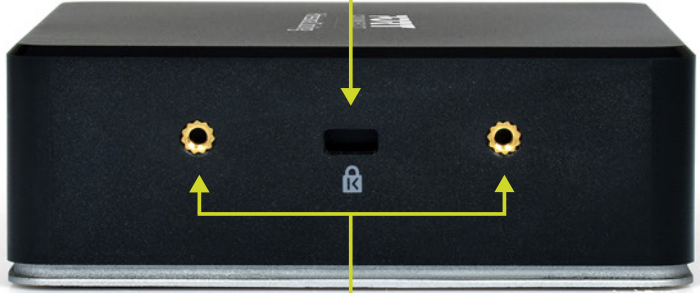

# USB-C & USB-A DUAL VIDEO DOCKING STATION

STATION D'ACCUEIL USB-C & USB-A  
DOUBLE SORTIE VIDÉO

**85W**  
POWER DELIVERY

**USB-C & USB-A**  
cable  
connectivity

**2 x 2K**

**85 W**  
USB-C  
power replicator

- 1 CABLE Type C
- 85W POWER DELIVERY
- 8 ACCESSORIES

**USB-C**  
+  
**USB-A**

**Fixation holes**  
Trous de fixation

**Security lock**  
Encoche de sécurité

FOR **USB-C & USB-A**  
**PC & MAC**

### USB-C & USB-A dual video docking station 2 X 2K

- USB-A & USB-C docking station : expands laptop connectivity and provides up to 85W power distribution
- Double video displays up to 2K - HDMI 1.4 1080p
- Double connectivity notebooks : USB Type C & USB Type A 3.1 Gen 1
- Manages up to 8 peripherals : 2 screens (HDMI)/1 x Ethernet/3 x USB 3.1 Gen 1 ports/1 x audio jack/1 x USB-C Female charging port
- 3 x USB 3.1 Gen 1 ports with high speed data transfer (up to 5GB/s)
- Compatible with USB 3.1 Gen 1 & USB-C, PC and Mac notebooks
- Display Link easy monitor management software included
- PXE Boot feature
- Plug & play setup
- Optional : Mounting supports

### Station d'accueil universelle USB-C & USB-A 2 X 2K

- Station d'accueil USB-A & USB-C : augmente la connectivité de l'ordinateur portable et fournit jusqu'à 85W d'alimentation via un réplicateur d'énergie
- Affichage de 2 écrans simultanément jusqu'à 2K - HDMI 1.4 1080p
- Double connectivité ordinateurs portables : USB Type C & USB Type A 3.1 Gen 1
- Gère jusqu'à 8 périphériques : 2 écrans (HDMI)/1 x Ethernet/3 x USB 3.1 Gen 1 ports/1 x audio jack/1 x USB-C Female charging port
- 3 x USB 3.1 Gen 1 avec transfert de données à haute vitesse (jusqu'à 5 Go/s)
- Compatible avec les ordinateurs portables USB 3.1 Gen 1 & USB-C, PC et Mac
- Logiciel de gestion de moniteurs inclus
- PXE Boot feature
- Configuration Plug & Play
- Option : Supports de montage