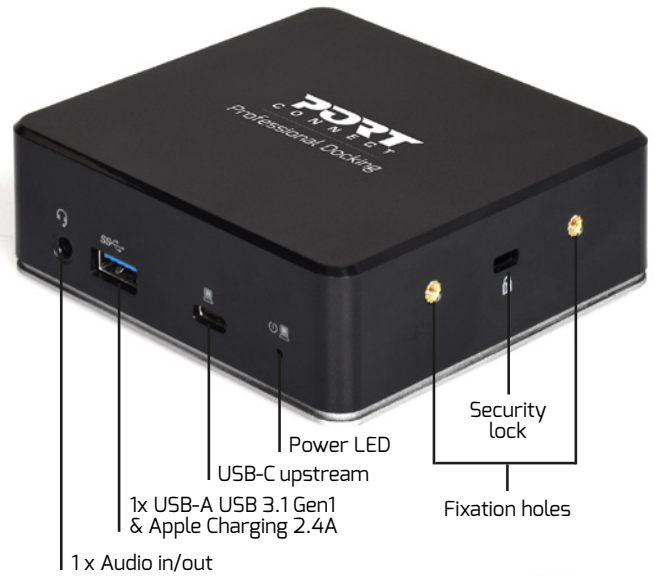

# USB-C & USB-A DUAL VIDEO DOCKING STATION

STATION D'ACCUEIL USB-C & USB-A  
DOUBLE SORTIE VIDÉO

**85W**  
POWER DELIVERY

**USB-C & USB-A**  
cable  
connectivity

**2 x 2K**

**85 W**  
USB-C  
power replicator

- 1 CABLE Type C
- 85W POWER DELIVERY
- 8 ACCESSORIES

**USB-C**  
+  
**USB-A**

**Fixation holes**  
Trous de fixation

**Security lock**  
Encoche de sécurité

FOR **USB-C & USB-A**  
**PC & MAC**

### USB-C & USB-A dual video docking station 2 X 2K

- USB-A & USB-C docking station : expands laptop connectivity and provides up to 85W power distribution
- Double video displays up to 2K - HDMI 1.4 1080p
- Double connectivity notebooks : USB Type C & USB Type A 3.1 Gen 1
- Manages up to 8 peripherals : 2 screens (HDMI)/1 x Ethernet/3 x USB 3.1 Gen 1 ports/1 x audio jack/1 x USB-C Female charging port
- 3 x USB 3.1 Gen 1 ports with high speed data transfer (up to 5GB/s)
- Compatible with USB 3.1 Gen 1 & USB-C, PC and Mac notebooks
- Display Link easy monitor management software included
- PXE Boot feature
- Plug & play setup
- Optional : Mounting supports

### Station d'accueil universelle USB-C & USB-A 2 X 2K

- Station d'accueil USB-A & USB-C : augmente la connectivité de l'ordinateur portable et fournit jusqu'à 85W d'alimentation via un réplicateur d'énergie
- Affichage de 2 écrans simultanément jusqu'à 2K - HDMI 1.4 1080p
- Double connectivité ordinateurs portables : USB Type C & USB Type A 3.1 Gen 1
- Gère jusqu'à 8 périphériques : 2 écrans (HDMI)/1 x Ethernet/3 x USB 3.1 Gen 1 ports/1 x audio jack/1 x USB-C Female charging port
- 3 x USB 3.1 Gen 1 avec transfert de données à haute vitesse (jusqu'à 5 Go/s)
- Compatible avec les ordinateurs portables USB 3.1 Gen 1 & USB-C, PC et Mac
- Logiciel de gestion de moniteurs inclus
- PXE Boot feature
- Configuration Plug & Play
- Option : Supports de montage