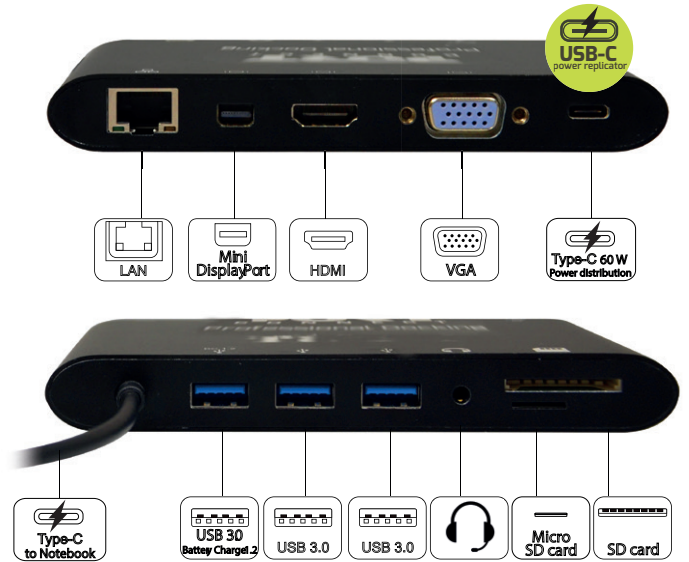

DOCKING STATION TYPE C TRAVEL 1x4K ++

- USB-C docking station: expands laptop connectivity and provides up to 60W power distribution
- Manages up to 8 peripherals: 1 screen (HDMI/ Mini Display port/ VGA)/ Ethernet/3 x USB 3.0 ports/2 Card slots (SD/MMC and Micro SD card)/1 audio + micro jack
- Supports 1 additional video display - 3 possible interfaces: HDMI or Mini Display port or VGA
- High resolution display up to 4K Ultra HD (3840 x 2160p)
- 3x USB 3.0 ports with high speed data transfer (up to 5Gb/s)
- 1x USB port with Battery Charge 1.2 - 1.5A
- Compatible with PC and Mac notebooks
- Travel size adapted to mobility
- Extra-long 25 cm cable for improved accessibility
- Plug & play setup & hot swap feature

STATION D'ACCUEIL TYPE C TRAVEL 1x4K ++

- Station d'accueil USB-C : augmente la connectivité de l'ordinateur portable et fournit jusqu'à 60W d'alimentation via un replicateur d'énergie
- Gère jusqu'à 8 périphériques: 1 écran (HDMI / Mini Display Port / VGA) / Ethernet / 3 ports USB 3.0 / 2 fentes de cartes (SD / MMC et carte Micro SD) / 1 prise audio + micro
- Prend en charge 1 affichage vidéo supplémentaire - 3 interfaces possibles: HDMI ou Mini Display Port ou VGA
- Affichage haute résolution jusqu'à 4K Ultra HD (3840 x 2160p)
- 3 ports USB avec transfert de données à haute vitesse (jusqu'à 5 Go/s)
- 1 port USB avec charge de batterie 1.2 - 1.5A
- Compatible avec les ordinateurs portables PC et Mac
- Taille adaptée à la mobilité
- Câble extra-long de 25 cm pour une meilleure accessibilité
- Configuration Plug & Play et fonction de débranchement à chaud « hot swap »

TECHNICAL SPECIFICATIONS

TECHNICAL SPECIFICATIONS	
PRODUCT NAME	DOCKING STATION TYPE C TRAVEL 1x4K ++
REF - EAN	901906 - 3 56704 901906 8
SPECIFICATIONS	Regroups up to 8 peripherals on 1 single USB C port on your computer: 1x Additional screen: HDMI or Mini Display port or VGA • HDMI, video resolution up to 3840x2160@30Hz • Mini Display port, video resolution up to 3840x2160@30Hz • VGA, video resolution up to 1920x1200@60Hz 1x Ethernet LAN Network • Gigabit Ethernet 10/100/1000 Mbps 3x USB 3.0 ports • Total output of the 3 USB-A up to 10W[5v@2A] • 1 port supports Battery Charge 1.2 up to 7.5W[5V@1.5A] • 2 other ports share up to 5W[5V@1A] • High speed data transfer up to 5 Gbps • Compatible with previous USB versions: 2.0 / 1.1 1x Stereo combo port • Supports both microphone and headphone 1x Card slot • Supports SD/MMC card and Micro SD card 1x USB-C Male input • Cable 25 cm 1x USB-C Female charging port • Power up to 60W [20V/3A] for MacBook and new ChromeBook Pixel • Supports other USB-C supported devices Plug and play and hot swap Power distribution: 60W
CONTENTS	1 USB type C "travel ++" docking station 1 user manual
COMPATIBILITY	WINDOWS 10, MAC OS X
PRODUCT DIMENSIONS Width x Height x Depth	137 x75 x 17 mm
PRODUCT WEIGHT	198 gr
PCB	10
MATERIAL	Aluminium + PCBA
COUNTRY OF ORIGIN	China
WARRANTY	2 years warranty